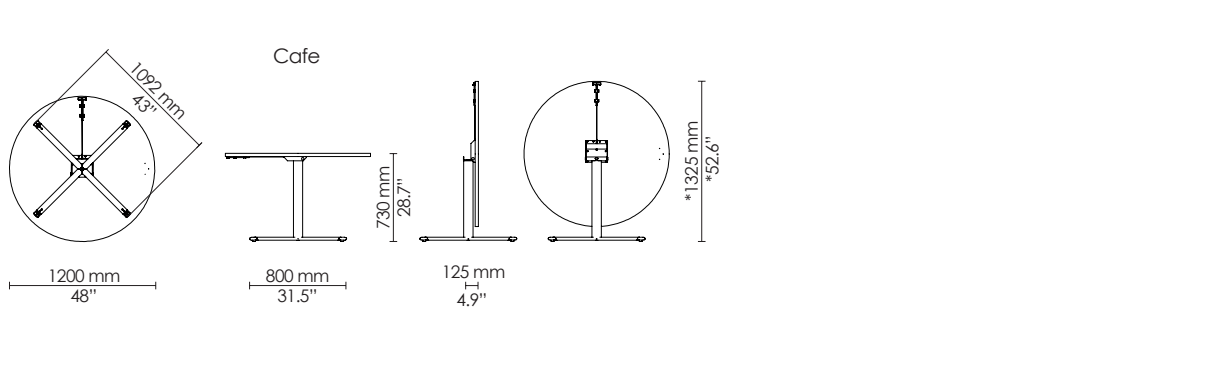

1092 Cross base