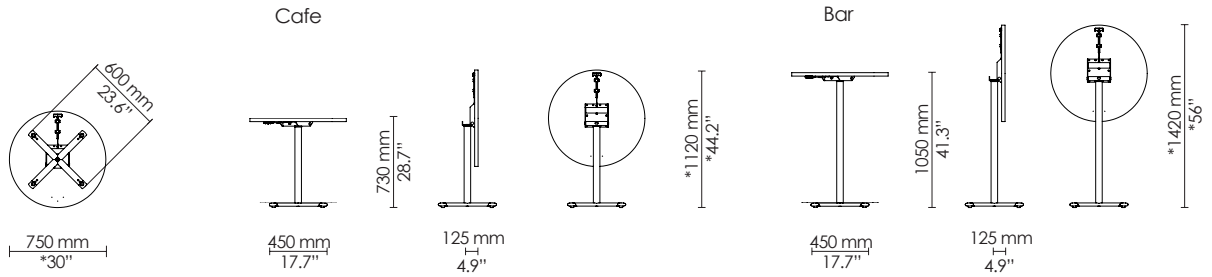

EU: 800 x 800 mm
**

Bar only
EU: 900 x 900 mm
US: 36" x 36"

EU: Ø750 mm
US: Ø30"

EU: Ø900 mm
US: Ø36"

EU: Ø1050 mm
US: Ø42"

Cafe only
EU: Ø1200 mm
US: Ø48"

**EU standard only

*Dimensions reflect market standards; not direct conversions from mm

600 Cross base

810 Cross base

1092 Cross base

Folding

EU: 1200 x 600 mm
US: 48" x 24"

EU: 1200 x 750 mm
US: 48" x 30"

EU: 1200 x 800 mm
**

EU: 1400 x 700 mm
**

EU: 1500 x 750 mm
US: 60" x 30"

EU: 1600 x 800 mm
**

EU: 1800 x 750 mm
US: 72" x 30"

EU: 1800 x 800 mm
**

EU: 1800 x 900 mm
US: 72" x 36"

EU: 1400 x 700 mm
**

EU: 1500 x 750 mm
US: 60" x 30"

EU: 1600 x 800 mm
**

EU: 1500 x 750 mm
US: 60" x 30"

EU: 1500 x 750 mm
US: 60" x 30"

EU: 1600 x 800 mm
**

EU: 1200 x 750 mm
US: 48" x 30"

EU: 1400 x 700 mm
**

EU: 1500 x 750 mm
US: 60" x 30"

EU: 1600 x 800 mm
**

**EU standard only
*Dimensions reflect market standards; not direct conversions from mm