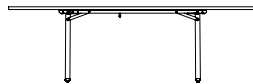

1800 mm
*72"

750 mm
*30"

1200 mm
47.2"

550 mm
21.7"

730 mm
28.7"

115 mm
4.5"

Conference

EU: 2000 x 1000 mm
US: 84" x 42"

EU: 2400 x 1200 mm
US: 96" x 48"

*Dimensions reflect market standards; not direct conversions from mm

Fold IT-legs

2400 mm
*96"

1200 mm
*48"

1200 mm
47.2"

900 mm
35.4"

730 mm
28.7"

115 mm
4.5"

Fixed

EU: 1200 x 600 mm
US: 48" x 24"

EU: 1200 x 750 mm
US: 48" x 30"

EU: 1200 x 800 mm
**

EU: 1400 x 700 mm
**

EU: 1500 x 750 mm
US: 60" x 30"

EU: 1600 x 800 mm
**

EU: 1800 x 750 mm
US: 72" x 30"

EU: 1800 x 800 mm
**

EU: 1800 x 900 mm
US: 72" x 36"

EU: 1400 x 700 mm
**

EU: 1500 x 750 mm
US: 60" x 30"

EU: 1600 x 800 mm
**

EU: 1500 x 750 mm
US: 60" x 30"

EU: 1500 x 750 mm
US: 60" x 30"