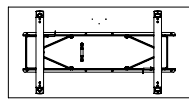

EU: 800 x 800 mm
**

Bar only
EU: 900 x 900 mm
US: 36" x 36"

EU: Ø750 mm
US: Ø30"

EU: Ø900 mm
US: Ø36"

EU: Ø1050 mm
US: Ø42"

Cafe only
EU: Ø1200 mm
US: Ø48"

**EU standard only

*Dimensions reflect market standards; not direct conversions from mm

EU: 1500 x 750 mm
US: 60" x 30"

EU: 1600 x 800 mm
**

EU: 1800 x 750 mm
US: 72" x 30"

EU: 1800 x 800 mm
**

EU: 1800 x 900 mm
US: 72" x 36"

EU: 1400 x 700 mm
**

EU: 1500 x 750 mm
US: 60" x 30"

EU: 1600 x 800 mm
**

EU: 1500 x 750 mm
US: 60" x 30"

EU: 1500 x 750 mm
US: 60" x 30"

EU: 1600 x 800 mm
**

EU: 1200 x 750 mm
US: 48" x 30"

EU: 1400 x 700 mm
**

EU: 1500 x 750 mm
US: 60" x 30"

EU: 1600 x 800 mm
**

**EU standard only
*Dimensions reflect market standards; not direct conversions from mm

Overfold

1200 mm
*48"

600 mm
*24"

730 mm
28.7"

550 mm
21.7"

730 mm
28.7"

160 mm
6.3"

Fold